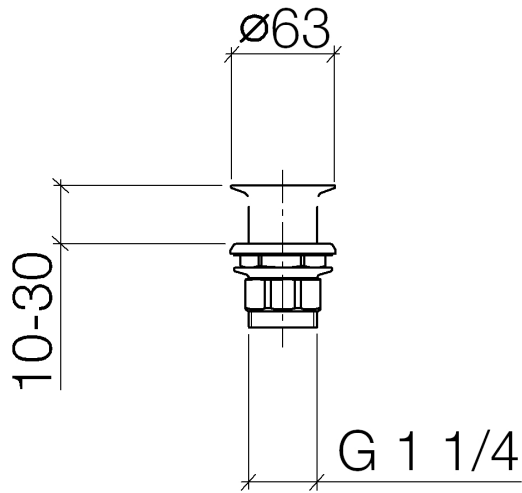

10 110 970

Passt zu: IMO, LULU, MADISON, MEM,  
TARA, CL.1, LISSÉ, VAIA, META, CYO

	Light Gold	10 110 970-26
	Chrom	10 110 970-00
	Platin gebürstet	10 110 970-06
	Platin	10 110 970-08
	Messing (23kt Gold)	10 110 970-09
	Dark Chrome	10 110 970-19
	Light Gold gebürstet	10 110 970-27
	Messing gebürstet (23kt Gold)	10 110 970-28
	Schwarz matt	10 110 970-33
	Bronze gebürstet	10 110 970-42
	Champagne gebürstet (22kt Gold)	10 110 970-46
	Champagne (22kt Gold)	10 110 970-47
	Chrom gebürstet	10 110 970-93
	Dark Platin gebürstet	10 110 970-99

## Siebventil 1 1/4" - Light Gold

IMO

10 110 970

Nur für Becken ohne Überlauf geeignet.

10 110 970

10 110 970

Ersatzteile für die  
anderen  
Oberflächenvarianten  
finden Sie hier:  
Chrom

**Ersatzteilstückliste**

Nr.	Artikelnummer	Benennung	Verbaumenge	Lieferzeit
1	09 11 01 025-26	Kelch	1	60
2	09 14 05 039 90	Dichtung	1	2
3	09 14 03 025 90	Dichtung	1	2
4	09 23 10 017 90	Mutter	1	2
5	09 23 10 020-26	Mutter	1	60